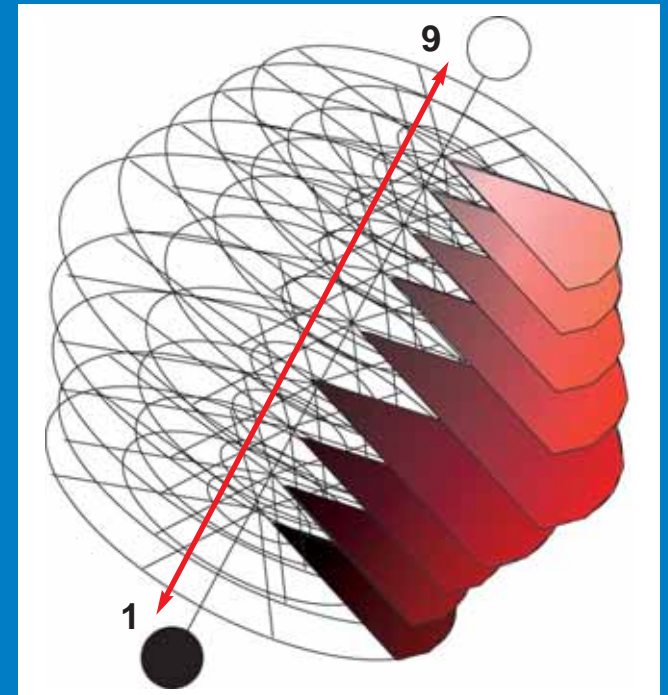

IL CODICE TRIA

R555: 4° carattere:

Indica la luminosità della tinta nominata come chiarezza e numerata da 1 a 9 a partire dal nero salendo verso il bianco.

R551 = rosso molto scuro

R559 = rosa chiaro